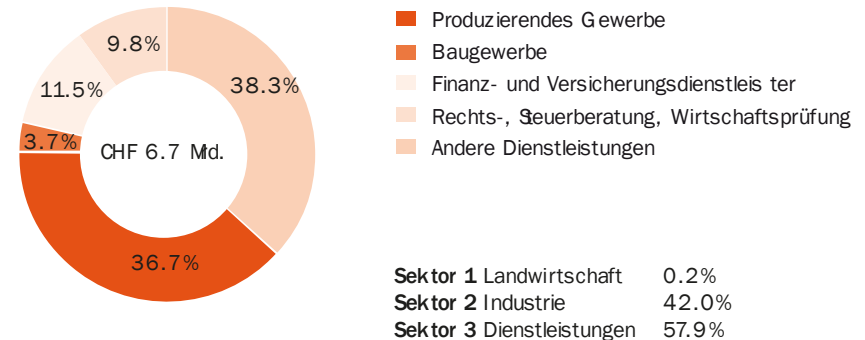

Fürstentum Liechtenstein

40'900

2 Universitäten

Motorisierungsgrad

780/1000

Wirtschaftsstruktur

Blick über die Grenze

Europa

DACH-Raum

Schweizer Kantone

Umsetzung

- Hybride Datenhaltung
- Gleiche Produkte → EntryScope
- Anbindung und Netzwerk

opendata.swiss

data.europa.eu

Länder
Städte
Kantone
Bundesländer

Open source
Integration LLV-Portal